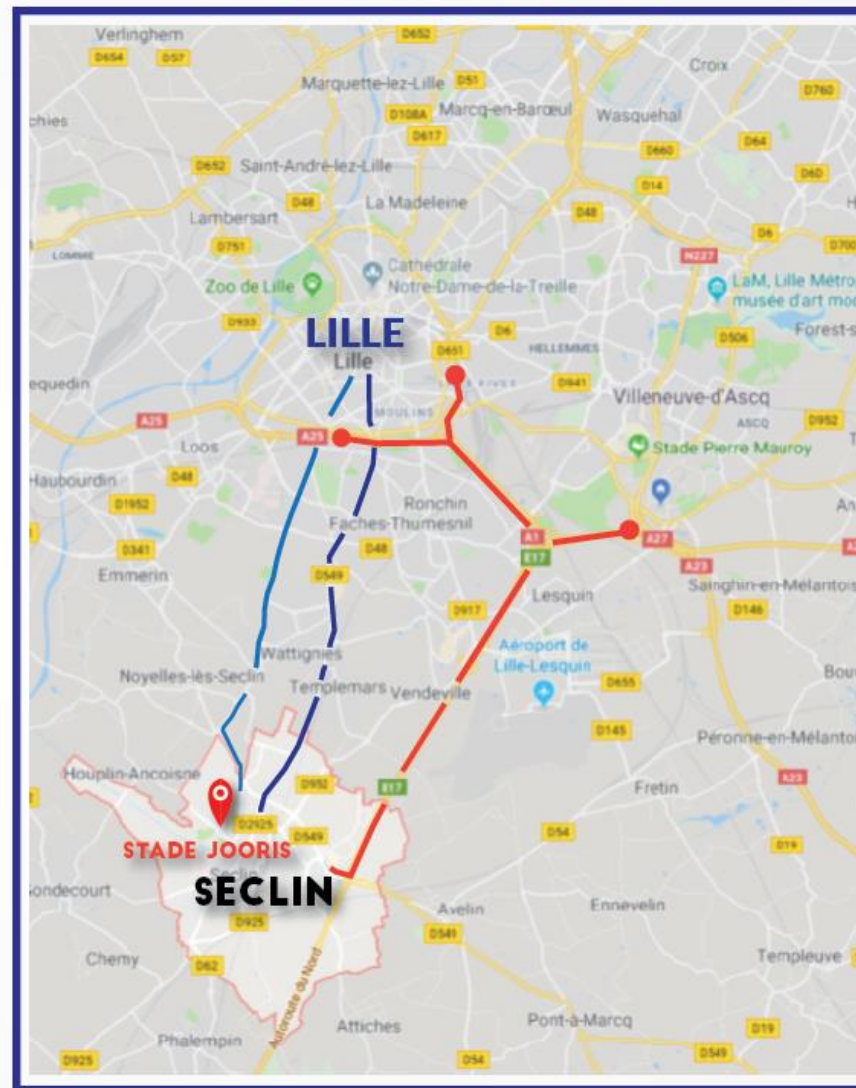

ACCESSIBILITE

LILLE - SECLIN (en voiture)

Par l'autoroute (en direction de Paris)

- Autoroute du Nord A1 (en direction de Paris) ;
- Sortir et rejoindre route D549 (Route d'Avelin)

Par la D147 (en direction de Seclin)

- Au Place Barthélémy Dorez, prendre la 4e sortie sur Rue du Faubourg des Postes/D147
- Au rond-point, prendre la 3e sortie sur Avenue du MI Delattre de
- Continuer de suivre Avenue du MI Delattre de Tassigny
- Avenue du MI Delattre de Tassigny tourne légèrement à gauche et devient Rue de Verdun/D145
- Au rond-point, prendre la 4e sortie sur Route de Noyelles/D1952
- Au rond-point, prendre la 3e sortie sur Route de Noyelles/D1952
- Au rond-point, prendre la 1re sortie sur Boulevard-d Joseph Hent-gès/D2925 en direction de Gondcourt/Centre Ville/Centre Hospitalier de

Par la D549 (en direction de Seclin)

- Sur Rue d'Artois, Au rond-point, prendre la 4e sortie sur Rue de Jussieu/D549A
- Rue de Jussieu/D549A tourne légèrement à droite et devient Rue du Faubourg d'Arras/D549
- Continuer de suivre D549
- Au rond-point, prendre la 2e sortie sur Boulevard Joseph Hent-gès/D2925 en direction de Gondcourt/Centre Ville/Centre Hospitalier de Seclin

ACCESSIBILITE

LILLE - SECLIN (en transport en commun)

En bus (en direction de Seclin) - Ligne 92 Ilévia

- Direction Rue des Postes (à pied, en voiture, en **METRO**)
- Prendre La **Ligne de Bus 92 (L92)** en direction de Seclin
- Descendre à l'**arrêt Hotel de Ville**