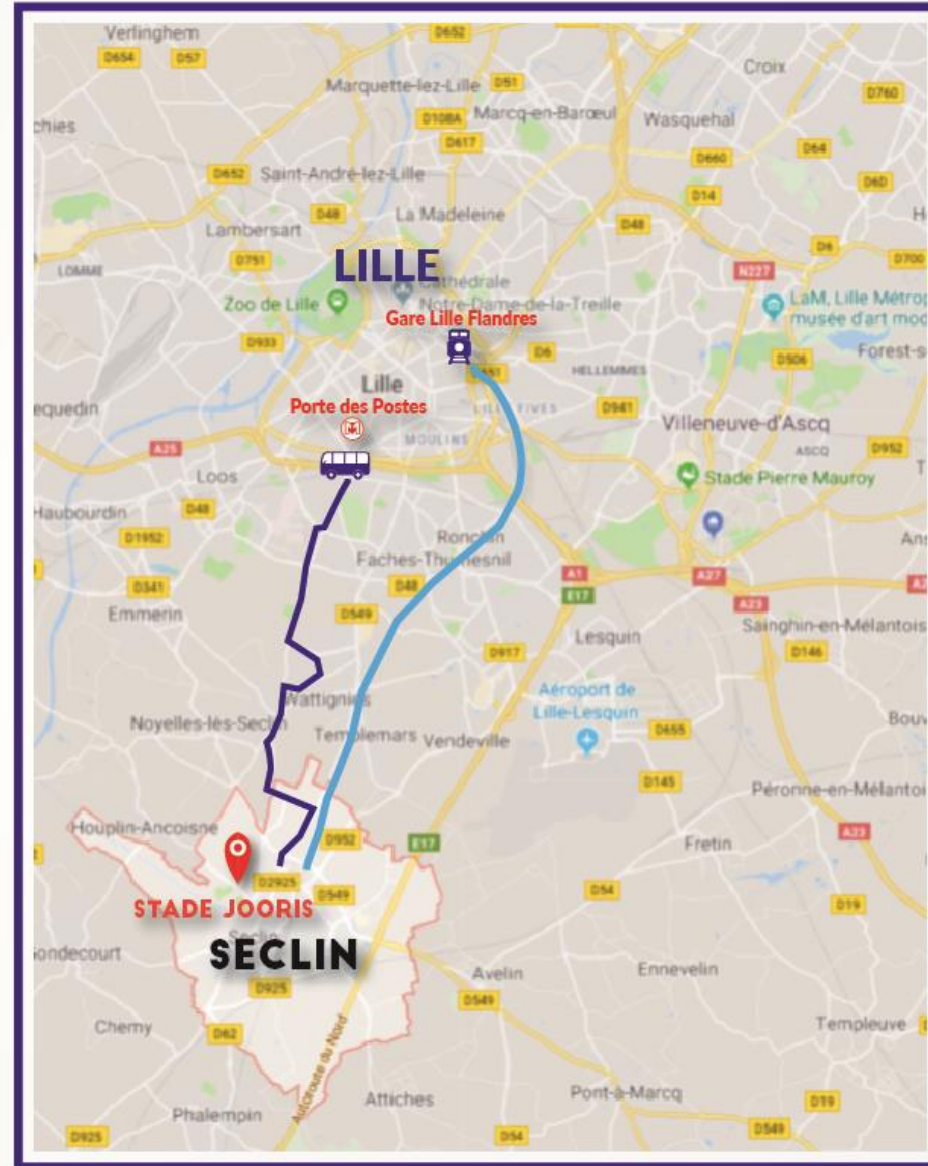

ACCESSIBILITE

LILLE - SECLIN (en transport en commun)

En bus (en direction de Seclin) - Ligne 92 Ilévia

- Direction Rue des Postes (à pied, en voiture, en **METRO**)
- Prendre La **Ligne de Bus 92 (L92)** en direction de Seclin
- Descendre à l'**arrêt Hotel de Ville**

En TER (en direction de Seclin)

- Direction Gare Lille Flandres (à pied, en voiture, en **METRO**)
- Prendre Le **TER** (Gare Lille Flandres) en direction de Seclin
- Descendre à l'**arrêt Gare de Seclin**